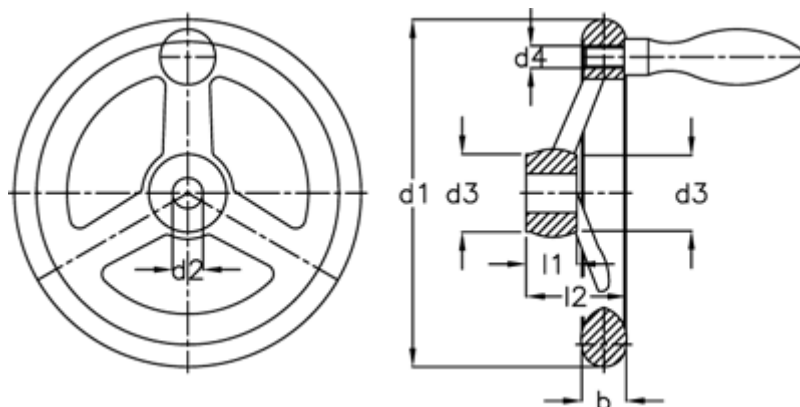

Varenummer: 20311358
Beskrivelse: E+G Håndhjul
DIN 950-GG-500-B36-D

Mål

Antal eger = 5
b = 34
d1 = 500
d2 H7 = 36
d3 = 78
d4 = M 12
Håndtag Ø = 32
l1 = 45

l2 = 72